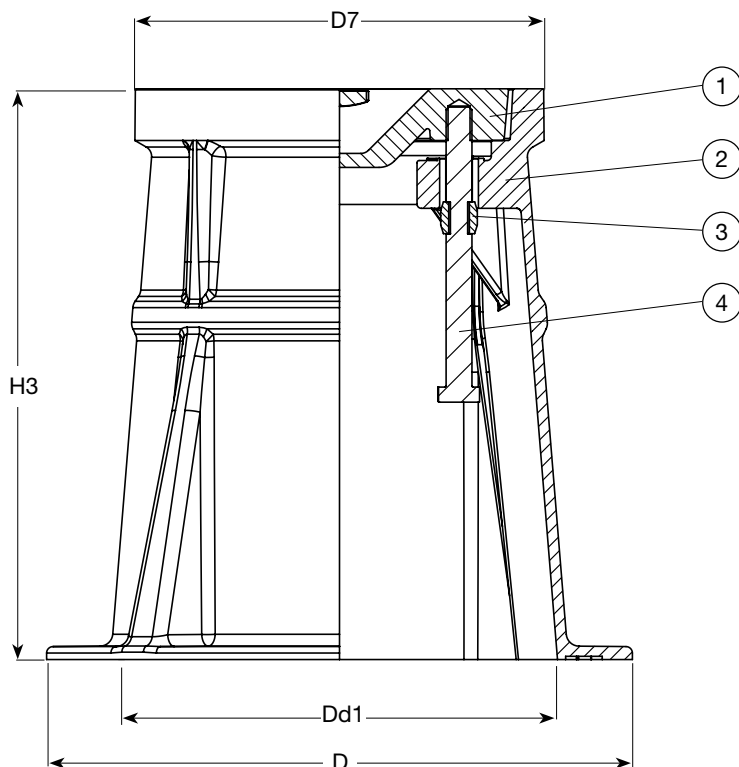

Синтетический ковер модели "FUTURA" по стандарту DIN 4056, для макс. 250°C, согласно норм DIN/EN.

Ковер фиксированной высоты.  
Корпус из полиамида, крышка из серого чугуна GJL-200 (GG-20) или PP 40% GF.  
Болт и подъемное ушко из нержавеющей стали A2. Предохранительный зажим из POM.  
Стандартная гравировка на крышке: буква W (water = вода).

**Номера изделий и габариты**

№ изделия AVK	D мм	D7 мм	Dd1 мм	H3 мм	Теоретическая масса (кг)
80-31-0110002 *	273	190	204	263	3,5
80-31-0140002 **	273	190	204	263	1,8
80-31-0140003 ***	273	190	204	263	1,8
80-31-2110002 ****	277	191	206	265	3,9
80-31-2140003 *****	277	191	206	265	2,2
80-31-2140005 *****	277	191	206	265	2,2